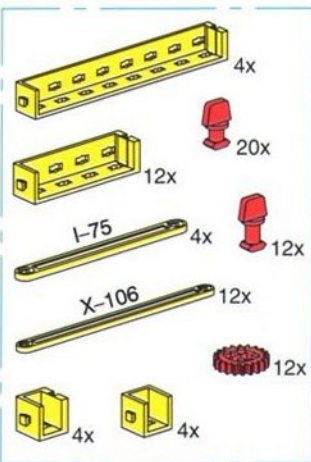

Ranger

Master-Tip:
Master-tip:
Conseil:
Master-tip:
Un buen consejo:
Master-tip:

Fertigmodell auf Seite 36 ausklappen
open the completed model along side 36
modèle fini voir page 36
kanten klare modell op pagina 36 uitklappen
desplegar el modelo terminado de la página 36
spiegare il modello prefabricato a pagina 36

1

2