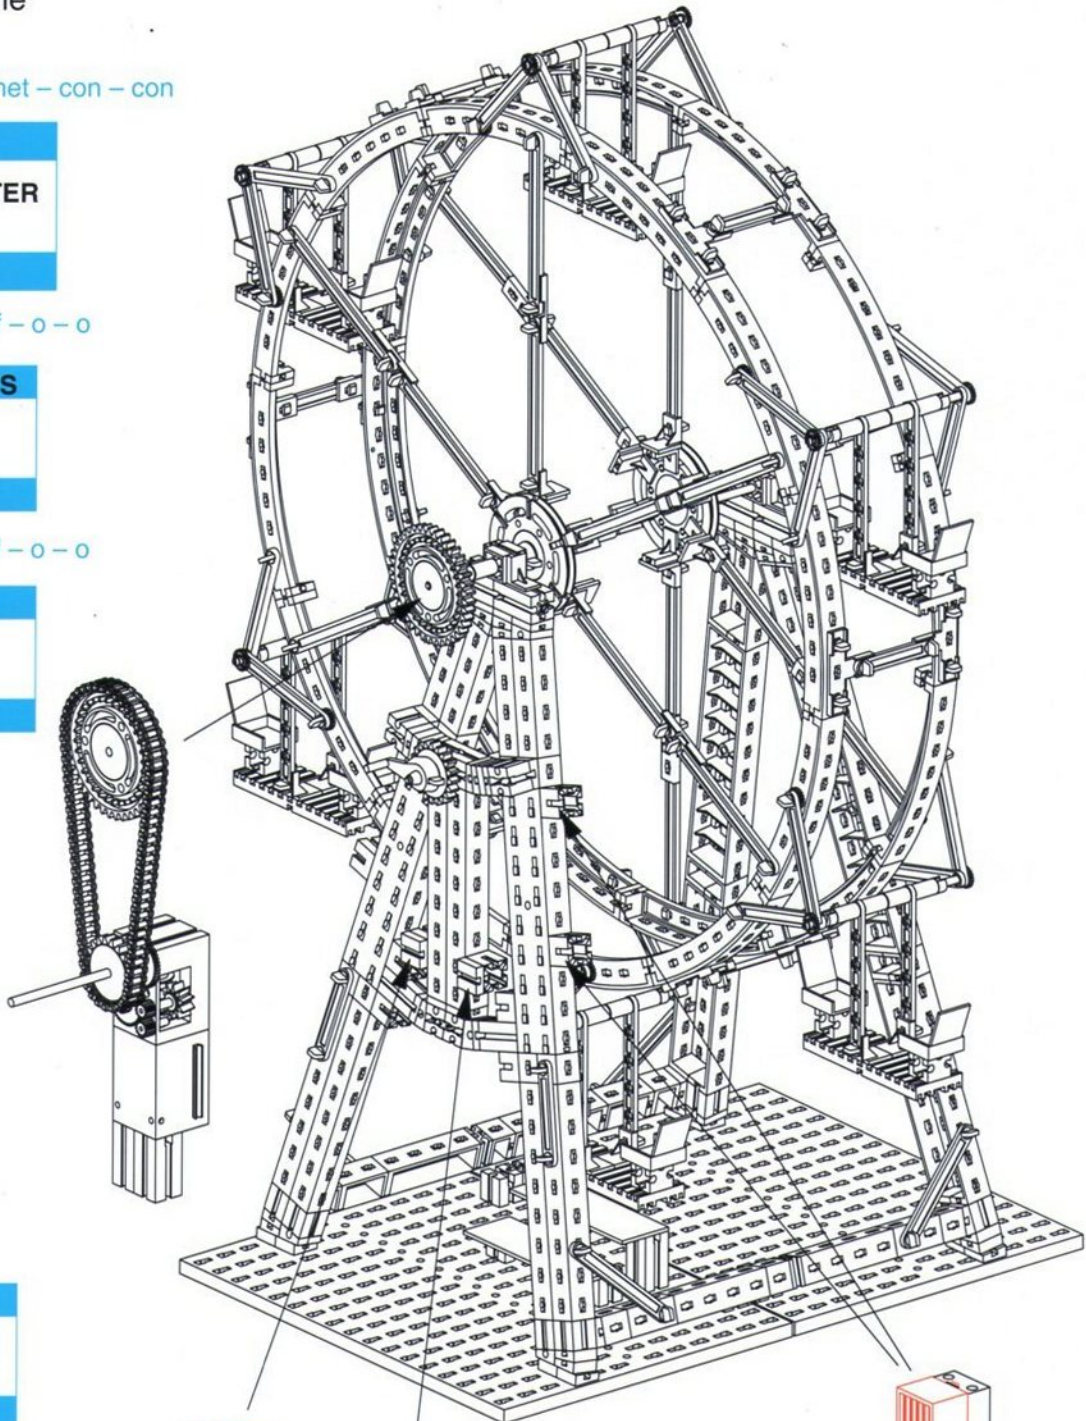

Riesenrad
Ferris wheel
Grande roue

Reuzenrad
Noria gigante
Ruota gigante

Motorisierung
Motor unit
Motorisation
Motorisring
Motorización
Motorizzazione

mit – with – avec – met – con – con

MOTORMASTER
30302

oder – or – où – of – o – o

MASTER PLUS

Motor-Set
30310

oder – or – où – of – o – o

SPECIAL

M-Motor
30261

SPECIAL
Power Supply
30180

+

SPECIAL
Power Controller
30181

MASTER PLUS
Highlights
30315

SPECIAL
Lampen
30264