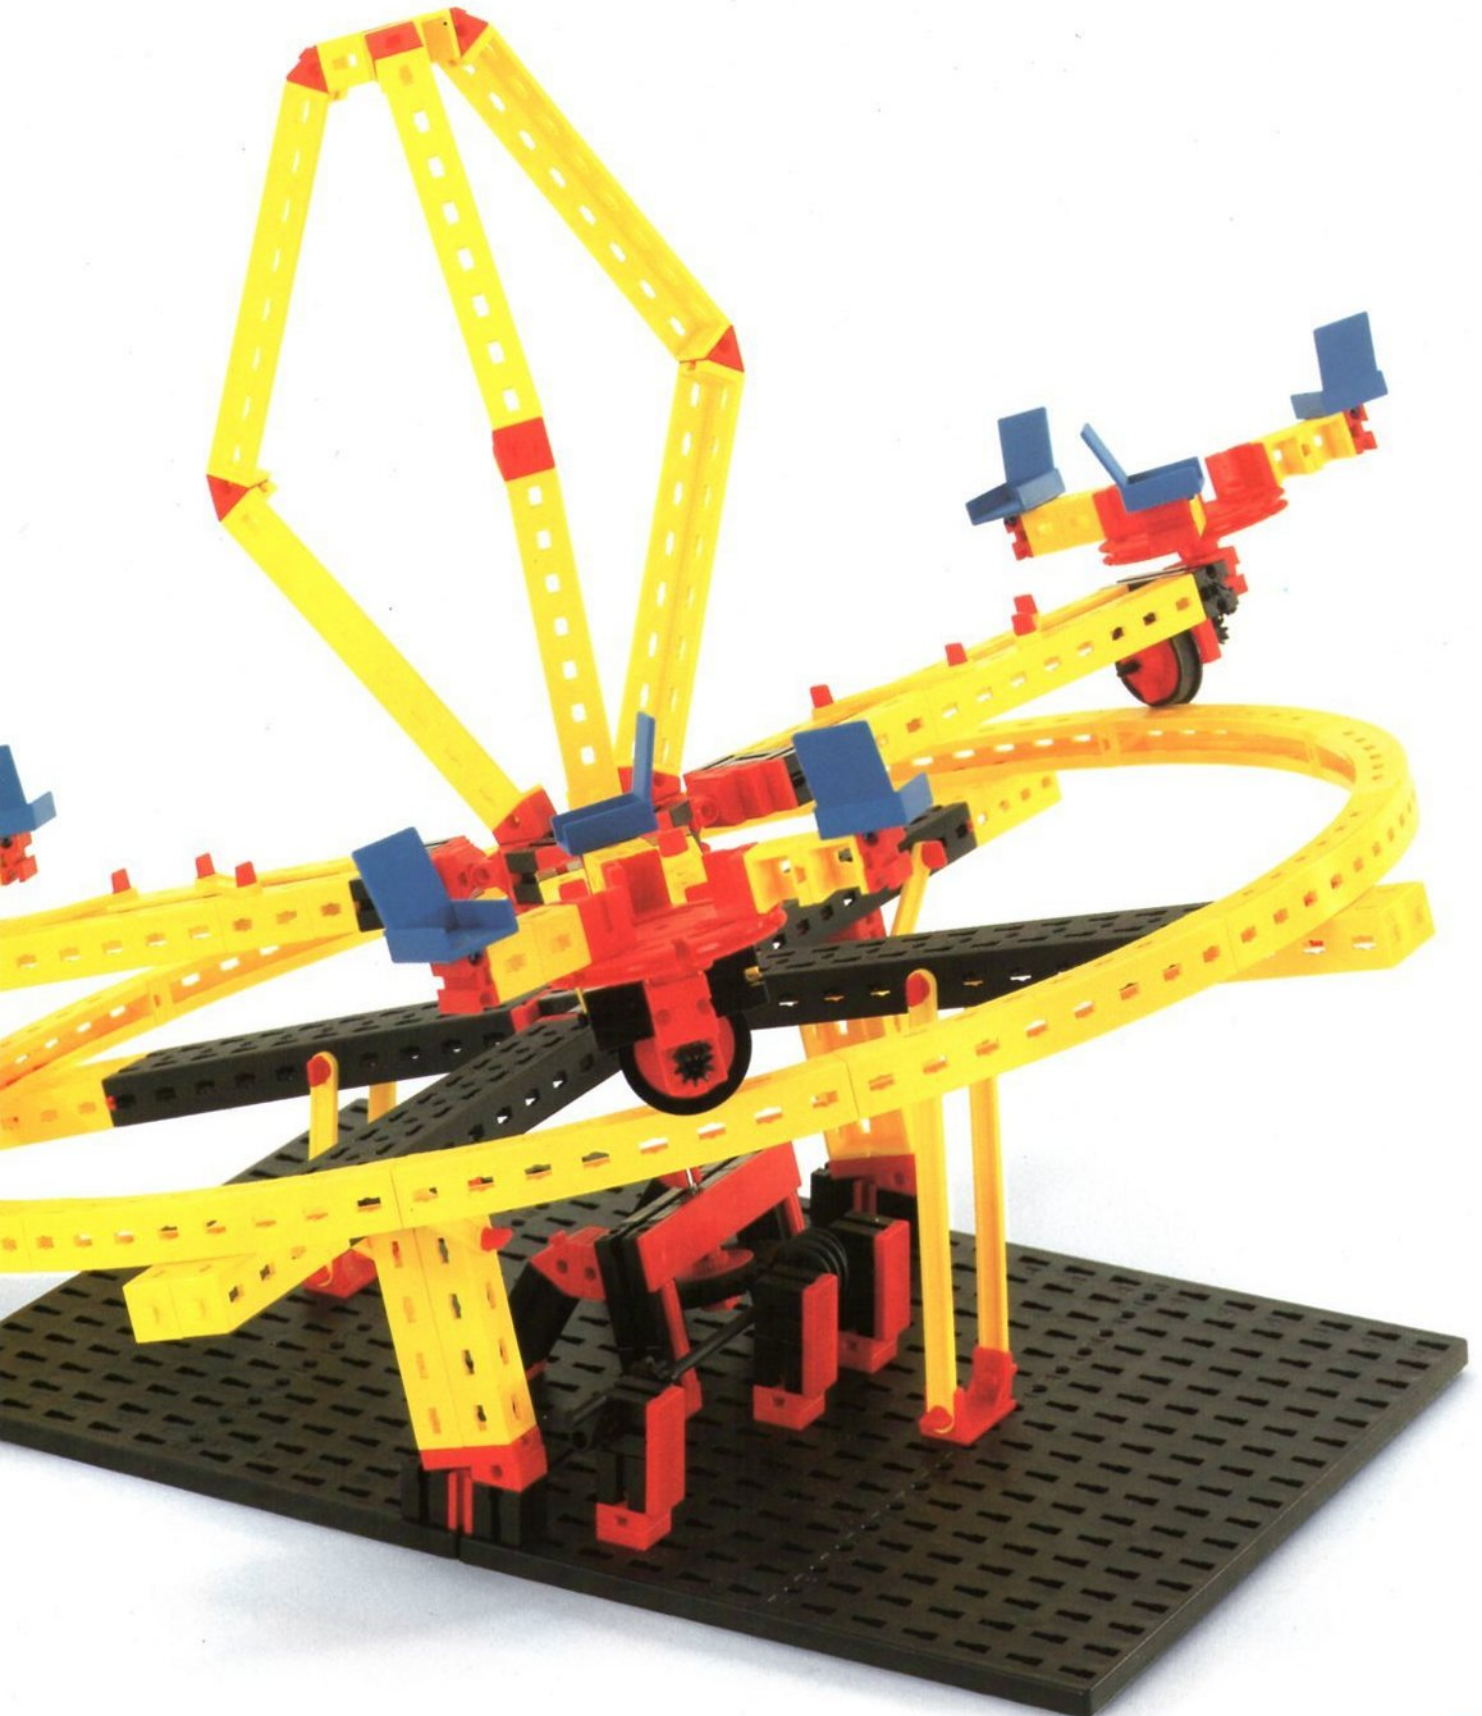

+

SPECIAL
Power Controller
30181

MASTER PLUS
Highlights
30315

SPECIAL
Lampen
30264

Rotationspeeder
Octopus
Speeder tournant

Rotatie speeder
Speeder
Speeder rotatorio

Flugzeugkarrusell
Sky pilot
Manège d'avions